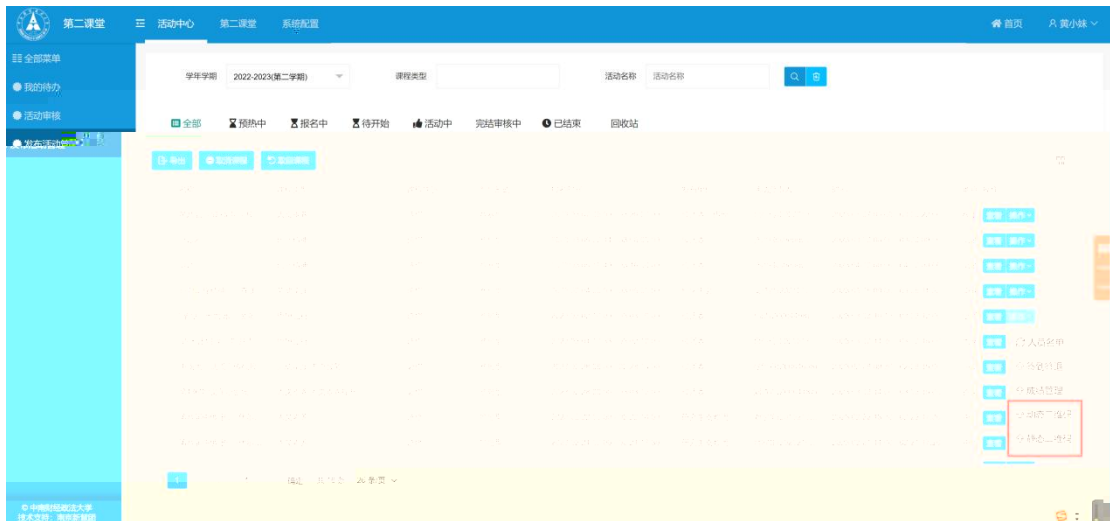

中南财经政法大学 技术支持: 南京新蓝图

6

7

8

7

/

8

4