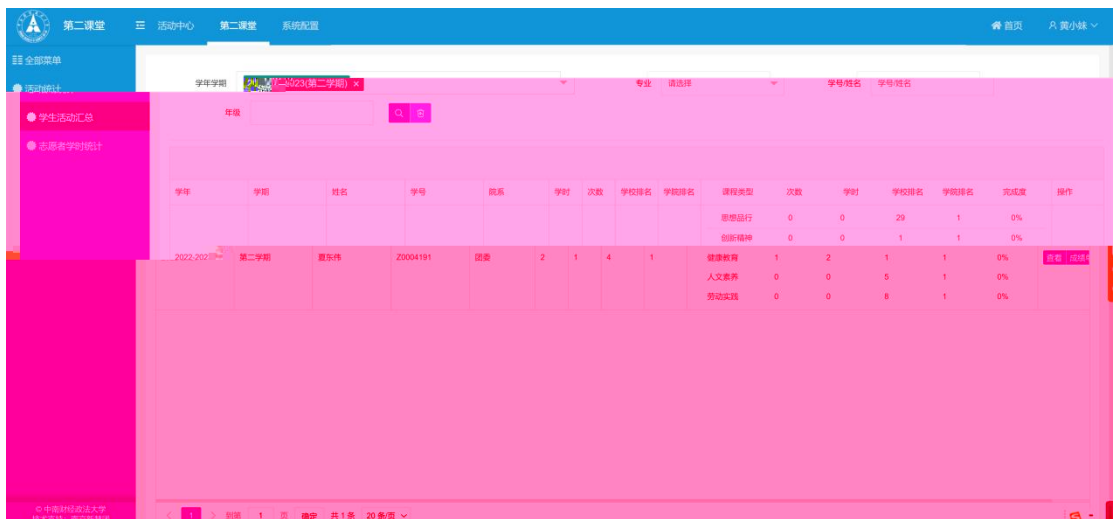

中南财经政法大学 技术支持: 南京新蓝图

6

7

8

7

/

8

4

4.1

1

2

3

4

4.2

1

2

/

3

4.3

The screenshot displays a web application interface for '第二课堂' (Second Classroom). The top navigation bar includes '第二课堂', '活动中心', '第二课堂', and '系统配置'. The left sidebar contains a menu with '全部菜单', '活动统计', '学生活动汇总', and '志愿者学时统计'. The main content area features a search bar with '学年学期' (2022-2023(第二学期)), '专业' (请选择), and '学号姓名' (学号姓名) fields. Below the search bar is a table with the following data:

学年	学期	姓名	学号	院系	时长(份)	次数	学校排名	学院排名	操作
2022-2023	第二学期	夏东伟	20004191	团委	0	0	1	1	编辑

At the bottom of the page, there is a footer with the text '© 中南财经政法大学 技术支持: 南京新奥通' and a pagination bar showing '1 / 1 页 确定 共 1 条 20 条/页'.